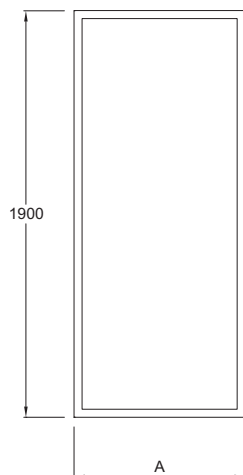

E14F90

Коллекция: SERENITY

Отделки*:

GA - Серый
Блестящий

Общие характеристики:

Преимущества для конечного пользователя

- Комфорт: регулировка профилей для оптимального использования
- Широкий выбор: от 80 до 180 см в ширину
- Антиизвестковое покрытие: ограждения

Преимущества при монтаже

- Простая установка: заводская предустановка
- Регулировка по стене - каждый профиль до 25 мм

Технические характеристики

- РАЗМЕРЫ (СМ): 190 x 90 см
- УСТАНОВКА: Реверсивная
- ТИП ДУШЕВОГО ОГРАЖДЕНИЯ: Раздвижные
- Фиксированная боковая реверсивная панель для угловой установки с душевыми дверьми Serenity (кроме 1/4 круга и угловой модели)
- Дополнительно: увеличивающий до 15 мм профиль

- ТИП УСТАНОВКИ: Угловые
- ТОЛЩИНА СТЕКЛА В ММ: 6
- УСТАНОВКА: Закрытое пространство
- Прозрачное безопасное стекло 6 мм

Связанные продукты

- E9A1323: Хромированный профиль для ограждения

Технический чертёж

PANNEAUX FIXES			
	E14F70	E14F80	E14F90
Mm	700	800	900
A mini/maxi	662 / 687	762 / 787	862 / 887

Спецификация продукта: Фиксированная боковая реверсивная панель для угловой установки с душевыми дверьми Serenity (кроме 1/4 круга и угловой модели). E14F90. Коллекция: SERENITY. РАЗМЕРЫ (СМ): 190 x 90 см. ТИП УСТАНОВКИ: Угловые. УСТАНОВКА: Реверсивная. ТОЛЩИНА СТЕКЛА В ММ: 6. ТИП ДУШЕВОГО ОГРАЖДЕНИЯ: Раздвижные. УСТАНОВКА: Закрытое пространство. Фиксированная боковая реверсивная панель для угловой установки с душевыми дверьми Serenity (кроме 1/4 круга и угловой модели). Прозрачное безопасное стекло 6 мм. Дополнительно: увеличивающий до 15 мм профиль.